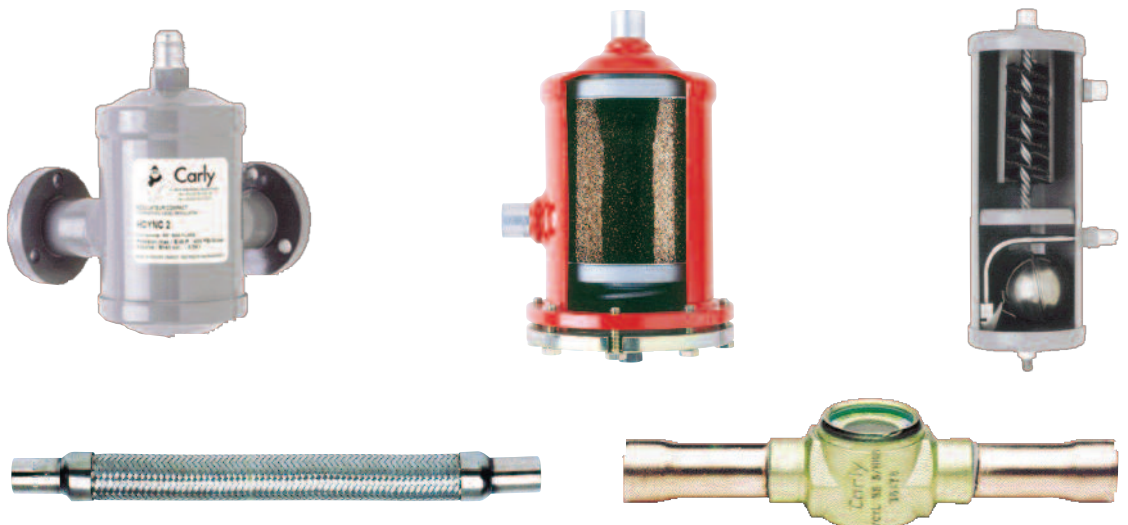

Hier sehen Sie unser wertvollstes Stück.

**Die ideale Lösung: Kälte- und
Klimaanlagen-Komponenten von Carly.**

Ihr kompetenter Partner, wenn es um Kälte, Klima und Wärmetechnik geht.

Paulus AG Hauptsitz: Aesch Telefon 061/751 33 33, Fax 061/751 39 67